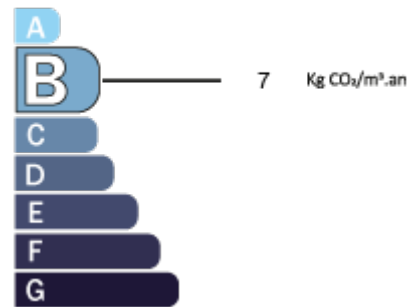

Émission de gaz à effet de serre
en Kg éq CO₂/m²/an

* Dont émissions de gaz
à effet de serre